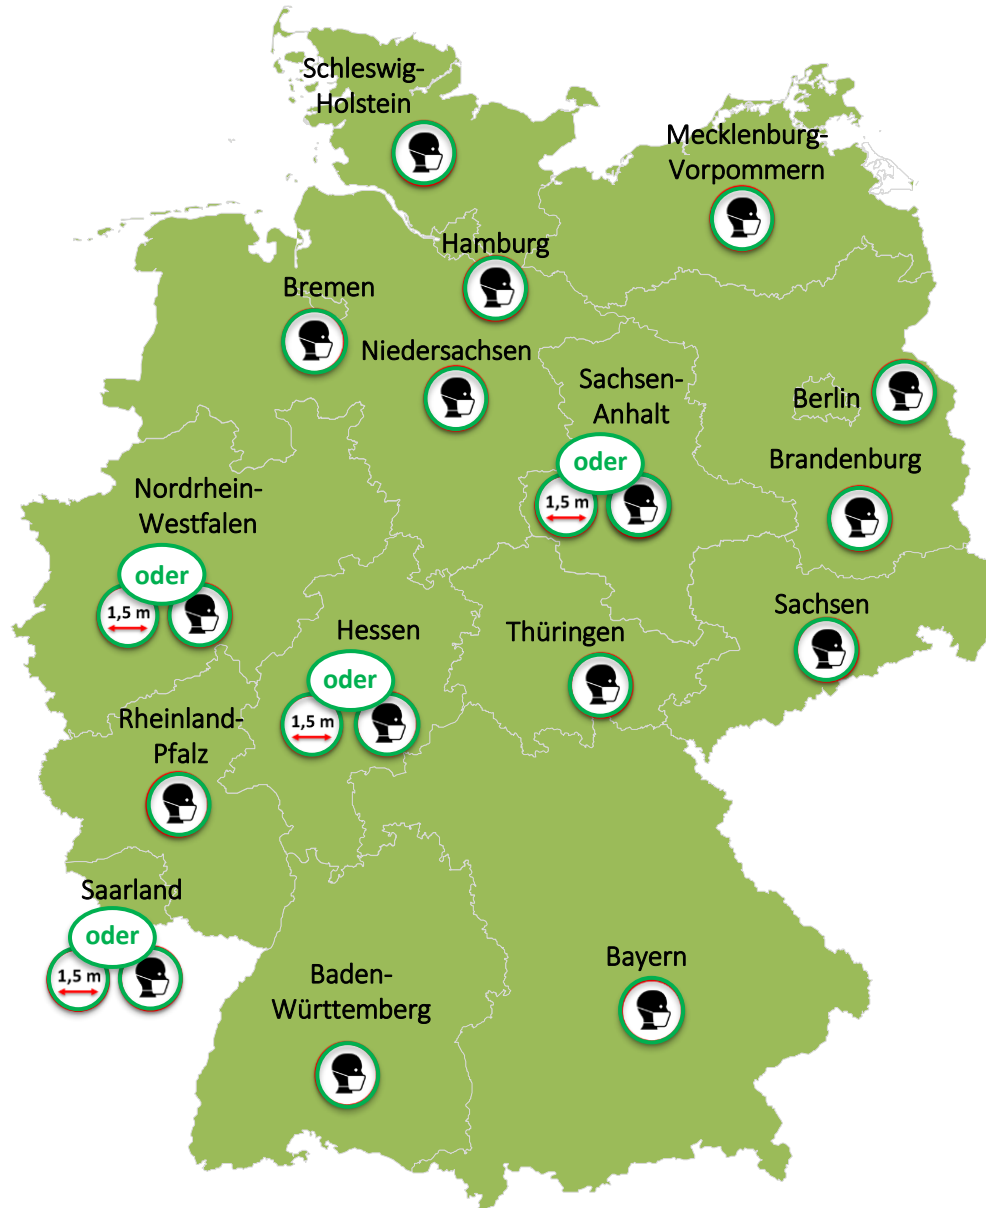

# Aufhebung von Busreiseverboten und die zu erfüllenden Auflagen

■ Busreisen bereits möglich

Stand 22.07.2020

[Ausführliche Informationen finden Sie in der Corona-Datenbank des bdo!](#)

Bundesland	Starttermin	Auflagen
Baden-Württemberg	<b>Bereits möglich:</b> Busreisen seit <u>15. Juni 2020</u> unter bestimmten Auflagen wieder zulässig	Maskenpflicht (Ausnahme: für Fahrpersonal, wenn anderweitige Schutzmaßnahmen getroffen werden (z.B. Trennvorrichtung))
Bayern	<b>Bereits möglich:</b> Busreisen seit dem <u>30. Mai 2020</u> unter Auflagen wieder möglich	Maskenpflicht
Berlin	<b>Bereits möglich:</b> Gewerbliche Ausflugs- und Stadtrundfahrten sowie Busreisen seit dem <u>25. Mai 2020</u> unter Auflagen wieder möglich	Maskenpflicht
Brandenburg	<b>Bereits möglich:</b> Busreisen und Stadtrundfahrten seit <u>25. Mai 2020</u> unter Auflagen wieder möglich	Maskenpflicht
Bremen	<b>Bereits möglich:</b> Busreisen seit <u>27. Mai 2020</u> unter Auflagen wieder möglich	Maskenpflicht und <u>wenn möglich</u> 1,5 m Abstand; Reihe hinter dem Busfahrer bleibt frei
Hamburg	<b>Bereits möglich:</b> Busreisen seit <u>13. Mai 2020</u> unter bestimmten Auflagen wieder zulässig	Maskenpflicht und <u>wenn möglich</u> 1,5 m Abstand
Hessen	<b>Bereits möglich:</b> Busreisen seit <u>9. Mai 2020</u> unter bestimmten Auflagen wieder zulässig	1,5 m Abstand (Ausnahme: Personen aus dem gleichen Haushalt) <u>ODER</u> Maskenpflicht (Ausnahme: für Fahrpersonal, wenn anderweitige Schutzmaßnahmen getroffen werden (z.B. Trennvorrichtung))
Mecklenburg-Vorpommern	<b>Bereits möglich:</b> Busreisen seit <u>25. Mai 2020</u> unter bestimmten Auflagen wieder zulässig	Maskenpflicht
Niedersachsen	<b>Bereits möglich:</b> Busreisen seit <u>08. Juni 2020</u> unter bestimmten Auflagen wieder zulässig	Maskenpflicht und <u>wenn möglich</u> 1,5 m Abstand
Nordrhein-Westfalen	<b>Bereits möglich:</b> Busreisen seit <u>30. Mai 2020</u> unter Auflagen wieder möglich	1,5 m Abstand (Ausnahme: Personen aus dem gleichen Haushalt sowie weitere Gruppenkonstellationen bis max. 10 Pers.) <u>ODER</u> Maskenpflicht
Rheinland-Pfalz	<b>Bereits möglich:</b> Busreisen seit <u>10. Juni 2020</u> unter bestimmten Auflagen wieder zulässig	Maskenpflicht
Saarland	<b>Bereits möglich:</b> Busreisen seit <u>25. Mai 2020</u> unter Auflagen wieder möglich	1,5 m Abstand (Ausnahme: Personen aus dem gleichen Haushalt) <u>ODER</u> Maskenpflicht
Sachsen	<b>Bereits möglich:</b> Busreisen seit <u>08. Juni 2020</u> unter bestimmten Auflagen wieder zulässig	Maskenpflicht
Schleswig-Holstein	<b>Bereits möglich:</b> Busreisen seit <u>09. Mai 2020</u> unter bestimmten Auflagen wieder zulässig	Maskenpflicht
Sachsen-Anhalt	<b>Bereits möglich:</b> Busreisen seit <u>28. Mai 2020</u> unter bestimmten Auflagen wieder zulässig	1,5 m Abstand (Ausnahme: Personen aus dem gleichen Haushalt) <u>ODER</u> Maskenpflicht
Thüringen	<b>Bereits möglich:</b> Busreisen seit <u>13. Juni 2020</u> unter bestimmten Auflagen wieder zulässig	Maskenpflicht