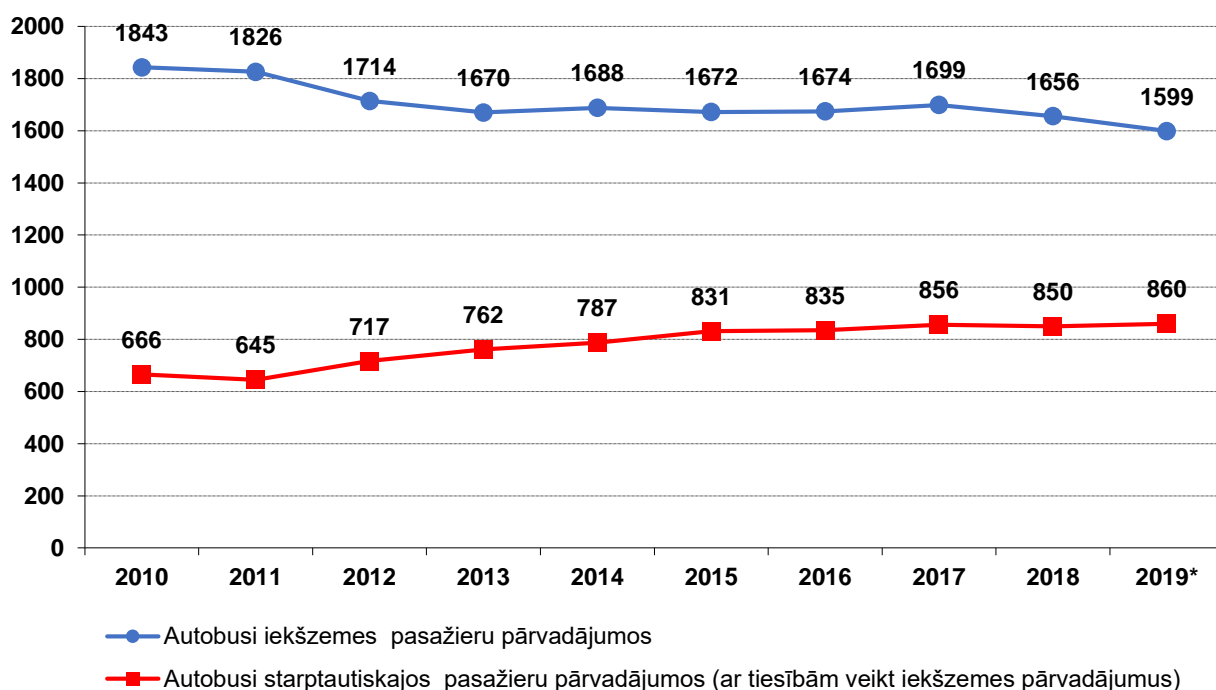

Pasažieru transportlīdzekļi, kuriem izsniegtas licences kartītes vai Kopienas atļaujas kopijas

* dati uz 2019.gada 31. decembri