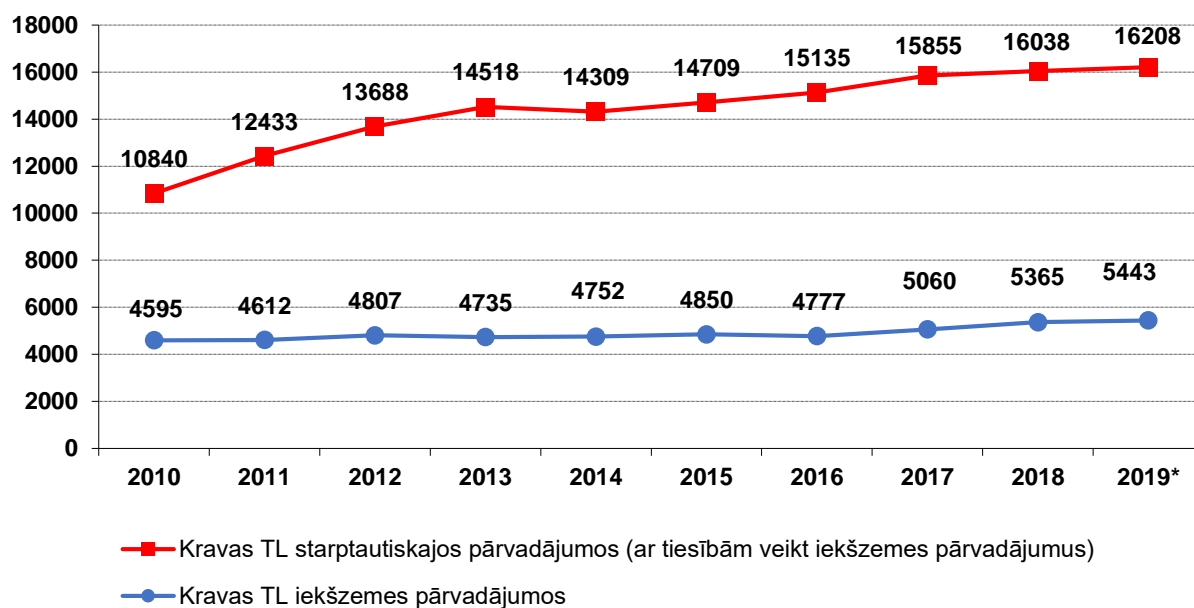

Autotransports Latvijā

Informatīvais materiāls par kravu un pasažieru
komercpārvadājumiem ar autotransportu Latvijā

2020. gada janvāris

1. Kravu pārvadājumi

Licencēto kravas pārvadātāju skaits Latvijā

* dati uz 2019.gada 31. decembri

Kravas transportlīdzekļi, kuriem izsniegtas licences kartītes vai Kopienas atļaujas kopijas

* dati uz 2019.gada 31. decembri

Starptautiskajos pārvadājumos (ar tiesībām veikt iekšzemes pārvadājumus) izmantojamo kravas TL sadalījums pa ekoloģiskajām klasēm