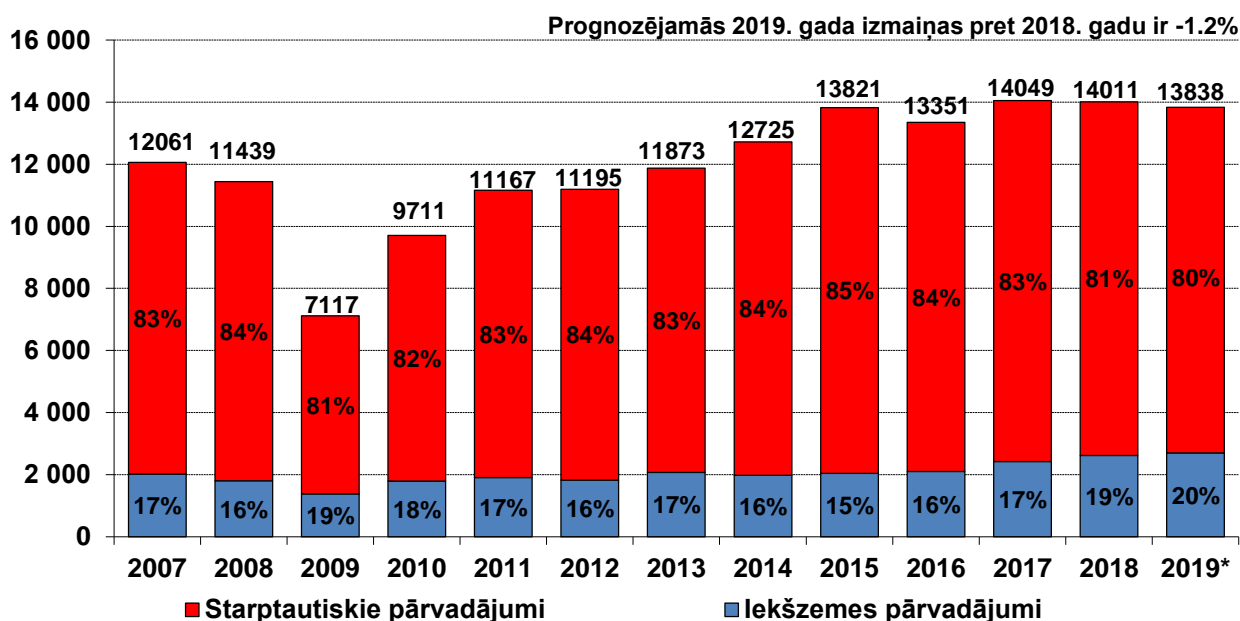

Kravu apgrozība Latvijas pārvadātāju veiktajos komercpārvadājumos

(milj. tonnkilometri)

*2019. gada prognozējamie darti

avots: LR Centrālā statistikas pārvalde