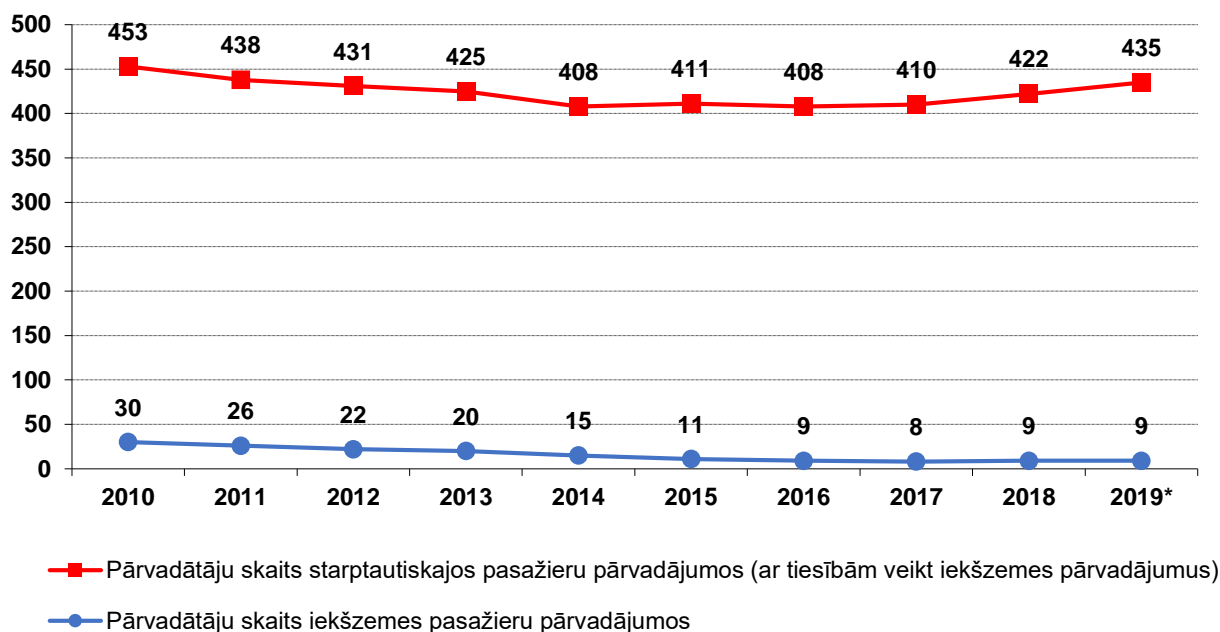

2. Pasažieru pārvadājumi

Licencēto pasažieru pārvadātāju skaits Latvijā

* dati uz 2019.gada 31. decembri