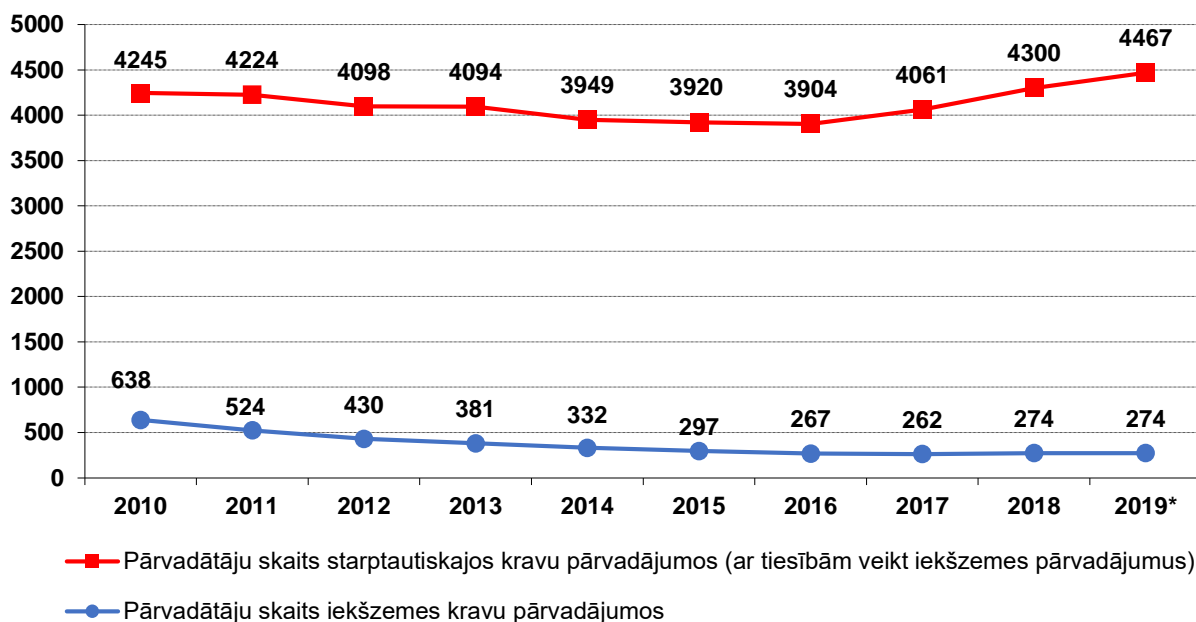

Autotransports Latvijā

Informatīvais materiāls par kravu un pasažieru
komercpārvadājumiem ar autotransportu Latvijā

2020. gada janvāris

1. Kravu pārvadājumi

Licencēto kravas pārvadātāju skaits Latvijā

* dati uz 2019.gada 31. decembri