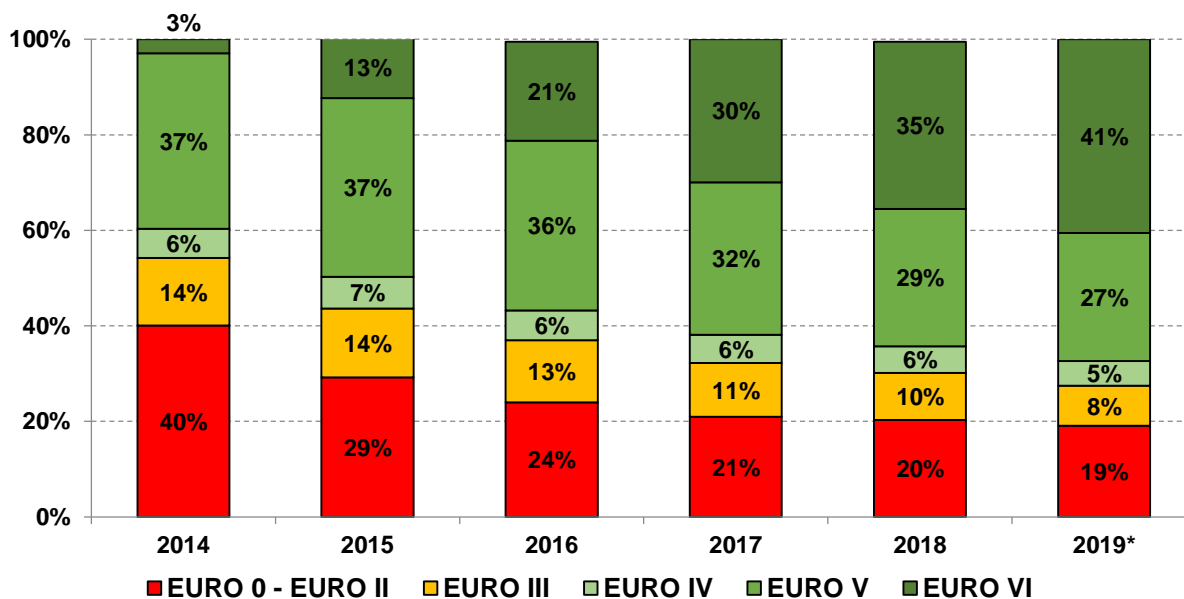

Autotransports Latvijā

Informatīvais materiāls par kravu un pasažieru
komercpārvadājumiem ar autotransportu Latvijā

2020. gada janvāris

1. Kravu pārvadājumi

Licencēto kravas pārvadātāju skaits Latvijā

* dati uz 2019.gada 31. decembri

Kravas transportlīdzekļi, kuriem izsniegtas licences kartītes vai Kopienas atļaujas kopijas

* dati uz 2019.gada 31. decembri

Starptautiskajos pārvadājumos (ar tiesībām veikt iekšzemes pārvadājumus) izmantojamo kravas TL sadalījums pa ekoloģiskajām klasēm