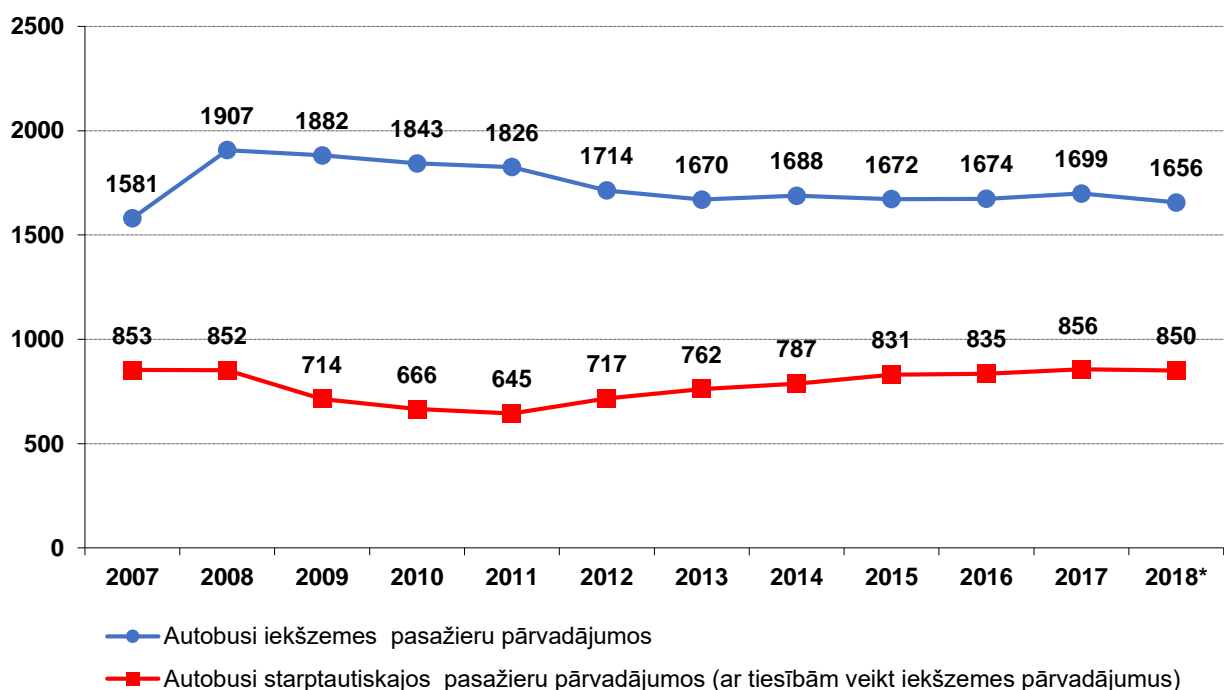

Pasažieru transportlīdzekļi, kuriem izsniegtas licences kartītes un Kopienas atļaujas kopijas

*dati uz 2018.gada 31. decembri