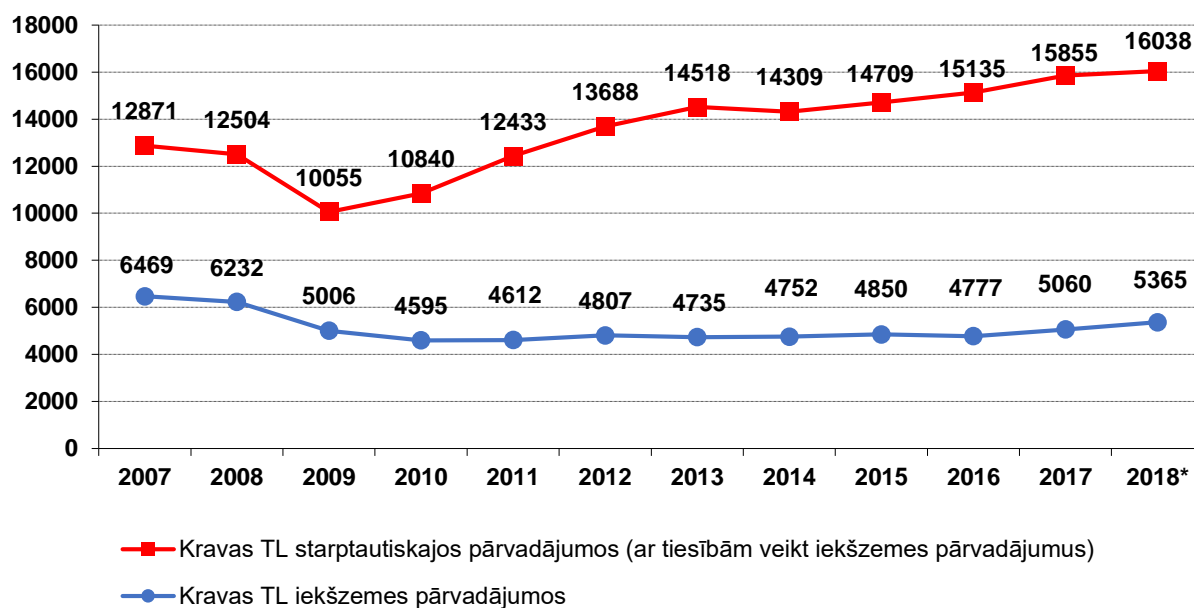

Autotransports Latvijā

Informatīvais materiāls par kravu un pasažieru
komercpārvadājumiem ar autotransportu Latvijā

2019. gada marts

1. Kravu pārvadājumi

Licencēto kravas pārvadātāju skaits Latvijā

*dati uz 2018.gada 31. decembri

Kravas transportlīdzekļi, kuriem izsniegtas licences kartītes un Kopienas atļaujas kopijas

*dati uz 2018.gada 31. decembri

Starptautiskajos pārvadājumos (ar tiesībām veikt iekšzemes pārvadājumus) izmantojamo kravas TL sadalījums pa ekoloģiskajām klasēm