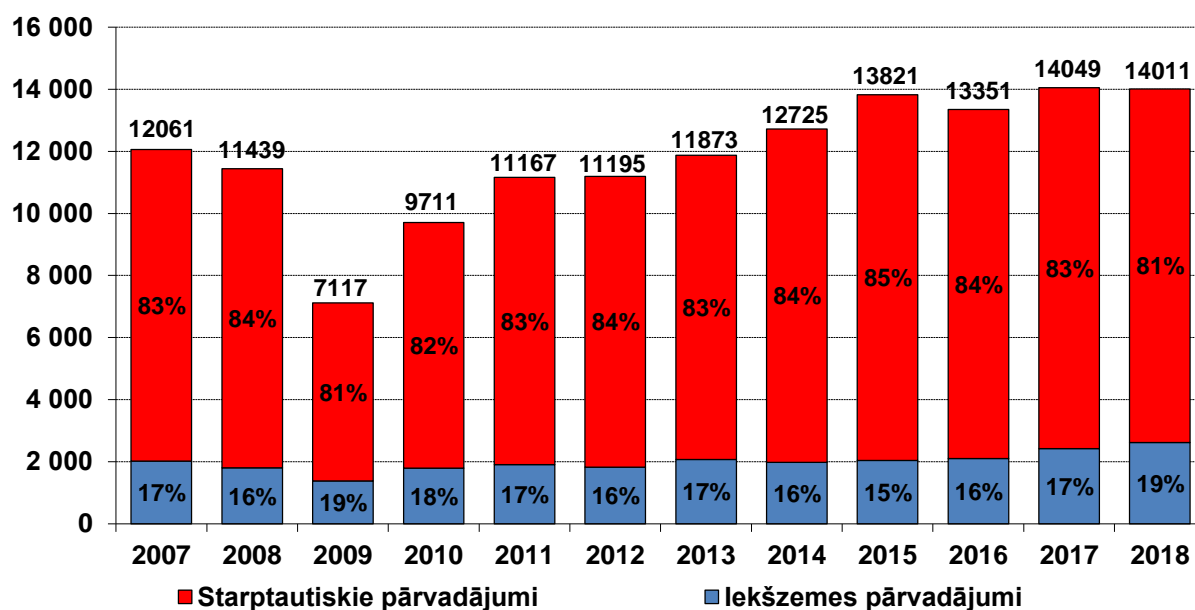

Kravu apgrozība Latvijas pārvadātāju veiktajos komercpārvadājumos

(milj. tonnkilometri)

avots: LR Centrālā statistikas pārvalde

Autotransporta direkcija, 2019.gada marts