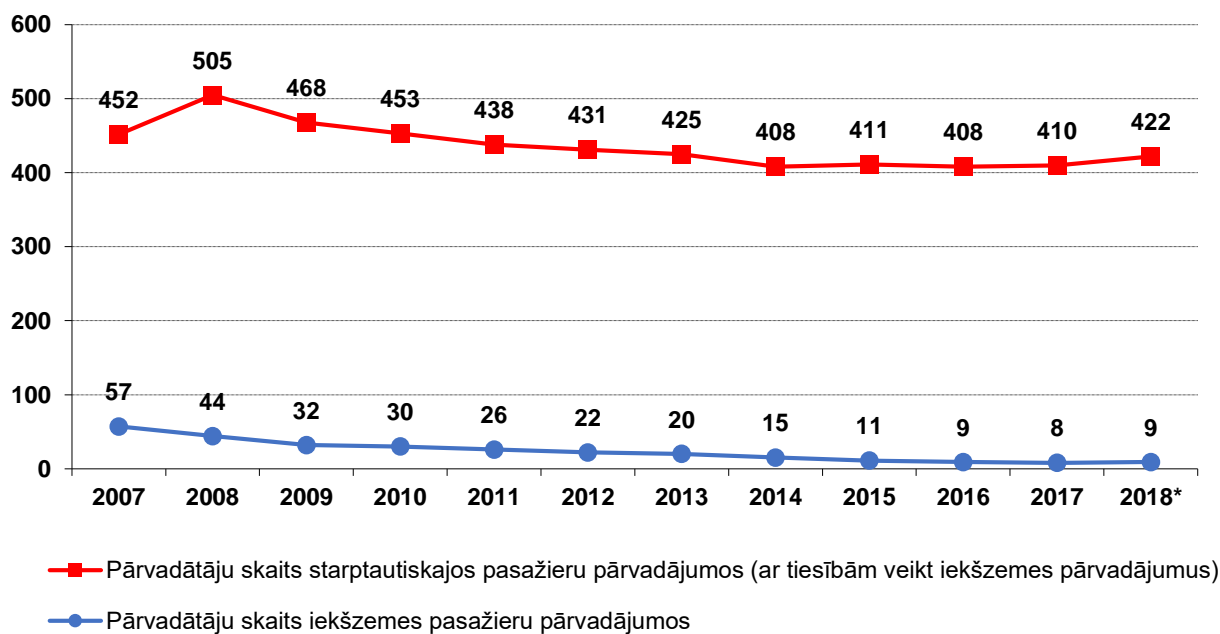

2. Pasažieru pārvadājumi

Licencēto pasažieru pārvadātāju skaits Latvijā

*dati uz 2018.gada 31. decembri