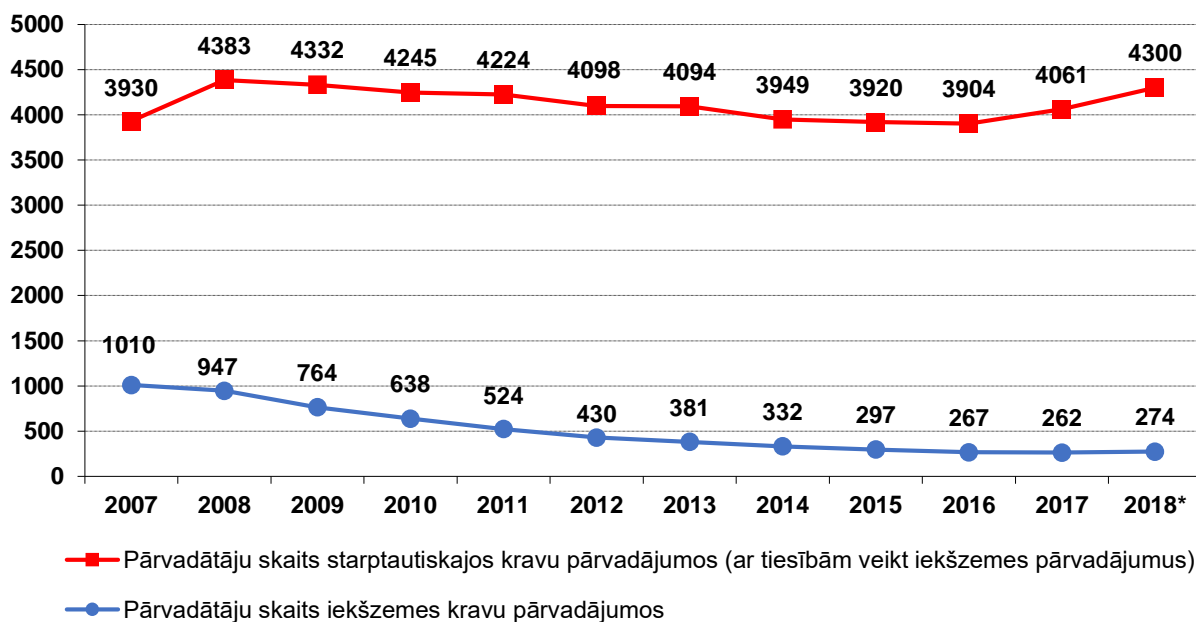

Autotransports Latvijā

Informatīvais materiāls par kravu un pasažieru
komercpārvadājumiem ar autotransportu Latvijā

2019. gada marts

1. Kravu pārvadājumi

Licencēto kravas pārvadātāju skaits Latvijā

*dati uz 2018.gada 31. decembri

Kravas transportlīdzekļi, kuriem izsniegtas licences kartītes un Kopienas atļaujas kopijas

*dati uz 2018.gada 31. decembri

Starptautiskajos pārvadājumos (ar tiesībām veikt iekšzemes pārvadājumus) izmantojamo kravas TL sadalījums pa ekoloģiskajām klasēm