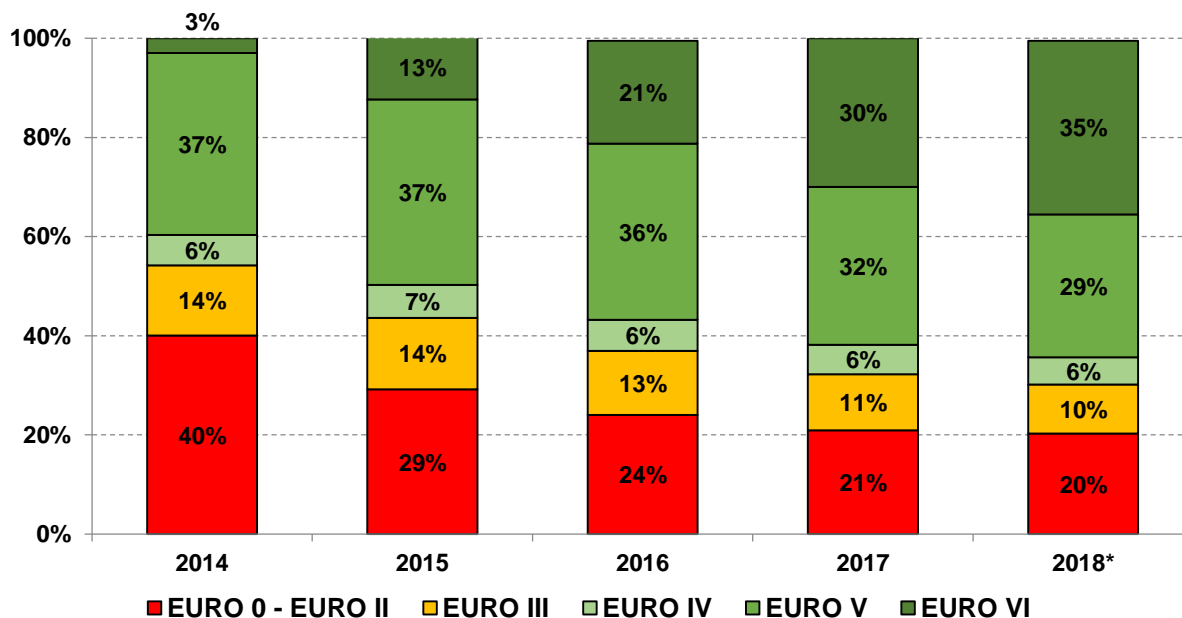

Autotransports Latvijā

Informatīvais materiāls par kravu un pasažieru
komercpārvadājumiem ar autotransportu Latvijā

2019. gada marts

1. Kravu pārvadājumi

Licencēto kravas pārvadātāju skaits Latvijā

*dati uz 2018.gada 31. decembri

Kravas transportlīdzekļi, kuriem izsniegtas licences kartītes un Kopienas atļaujas kopijas

*dati uz 2018.gada 31. decembri

Starptautiskajos pārvadājumos (ar tiesībām veikt iekšzemes pārvadājumus) izmantojamo kravas TL sadalījums pa ekoloģiskajām klasēm