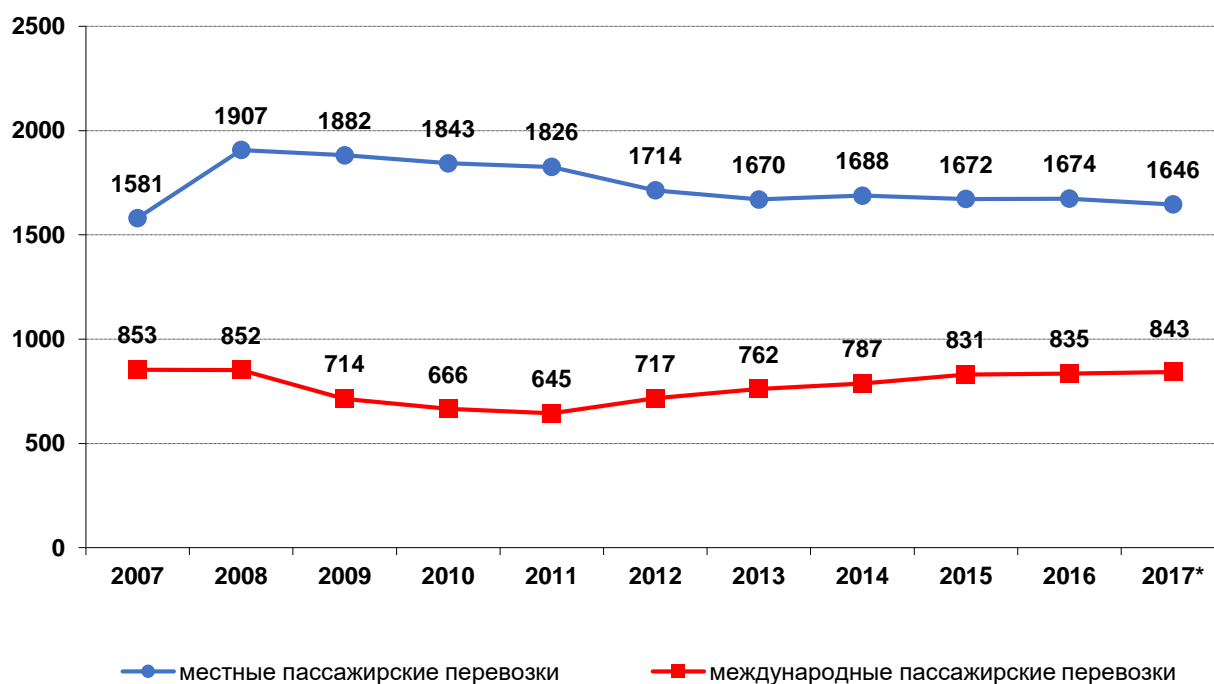

Количество лицензированного пассажирского автотранспорта в Латвии