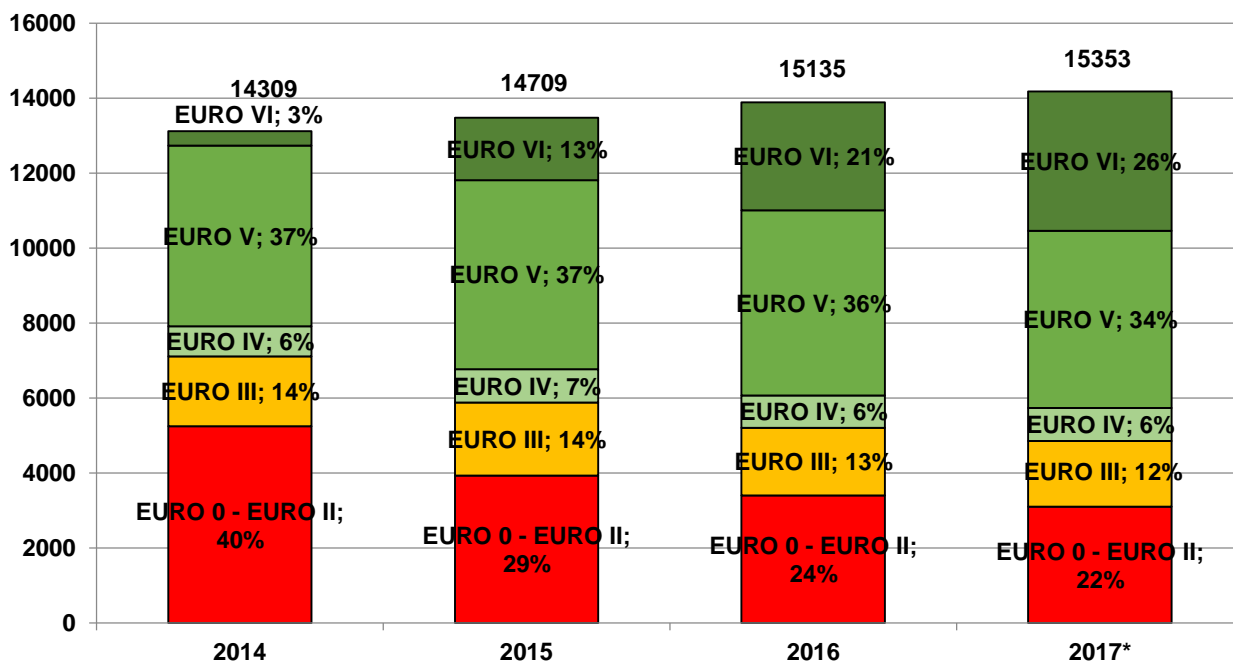

Autotransports Latvijā

Informatīvais materiāls par kravu un pasažieru
komercpārvadājumiem ar autotransportu Latvijā

2017. gada jūlijs

1. Kravu pārvadājumi

Licencēto kravas autopārvadātāju skaits Latvijā

* dati uz 2017.gada 1.jūliju

* dati uz 2017.gada 12.jūliju

Kravu apgrozība Latvijas autopārvadātāju veiktajos komercpārvadājumos (milj. tonnkilometri)

avots: LR Centrālā statistikas pārvalde

Autotransporta direkcija, 2017.gada jūlijs