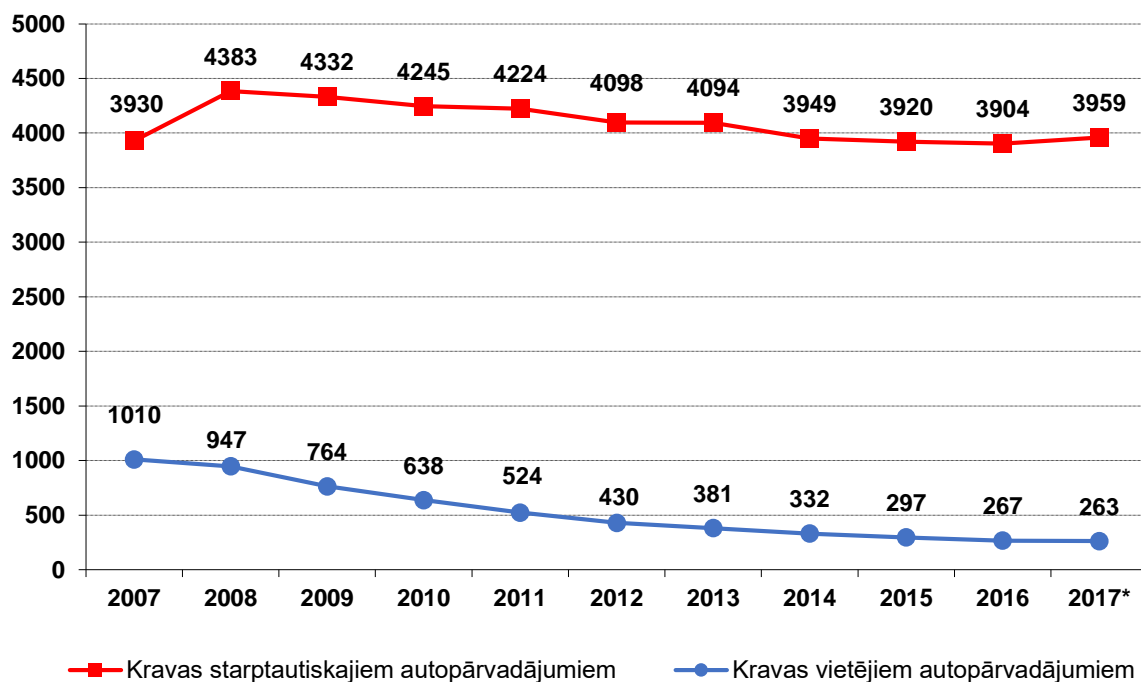

Autotransports Latvijā

Informatīvais materiāls par kravu un pasažieru
komercpārvadājumiem ar autotransportu Latvijā

2017. gada jūlijs

1. Kravu pārvadājumi

Licencēto kravas autopārvadātāju skaits Latvijā

* dati uz 2017.gada 1.jūliju