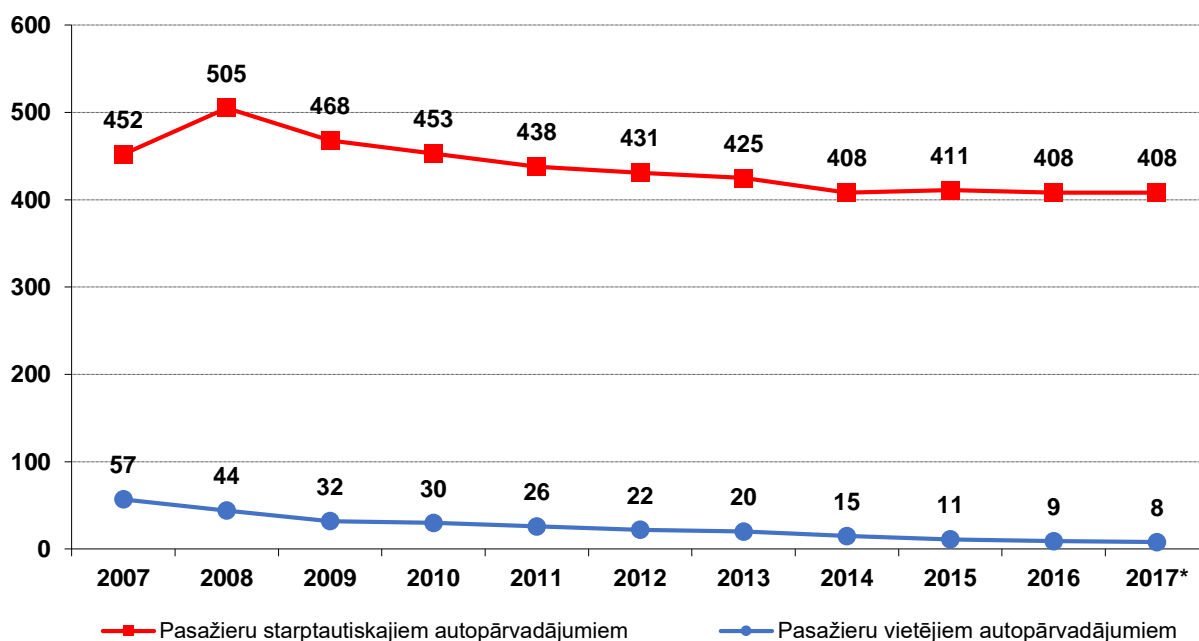

2. Pasažieru pārvadājumi

Licencēto pasažieru autopārvadātāju skaits Latvijā

* dati uz 2017.gada 1.jūliju