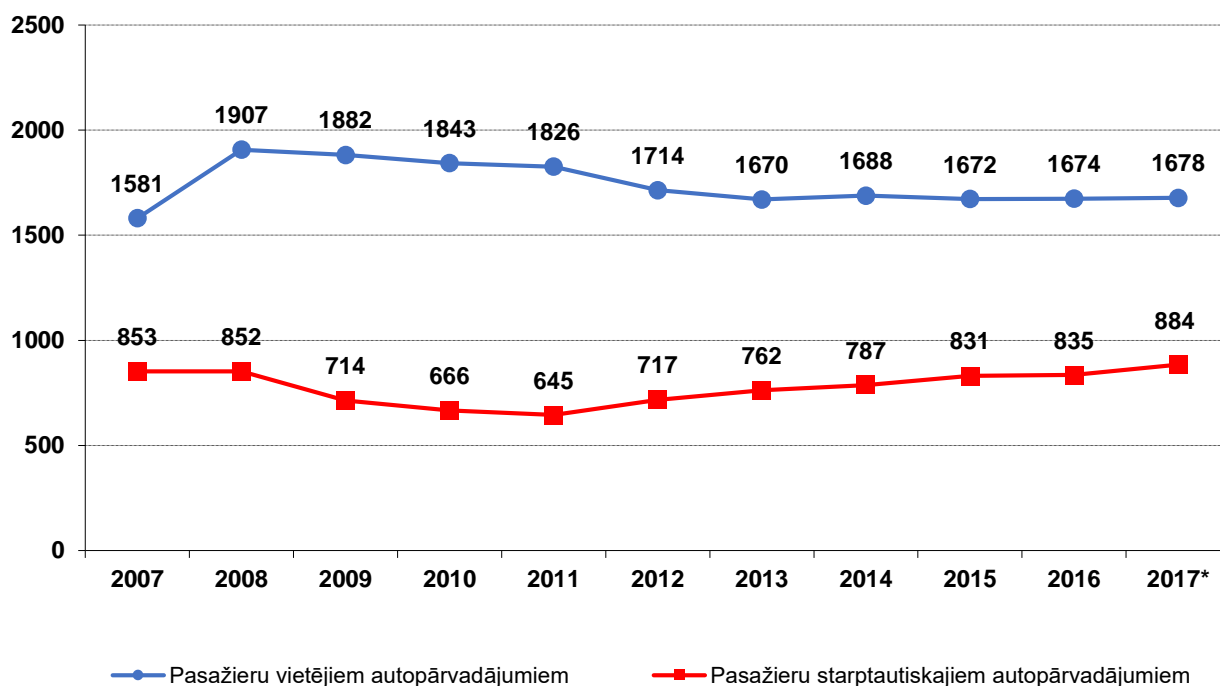

Pasažieru transportlīdzekļi, kuriem izsniegtas licences kartītes un Kopienas atļaujas kopijas

* dati uz 2017.gada 1.jūliju