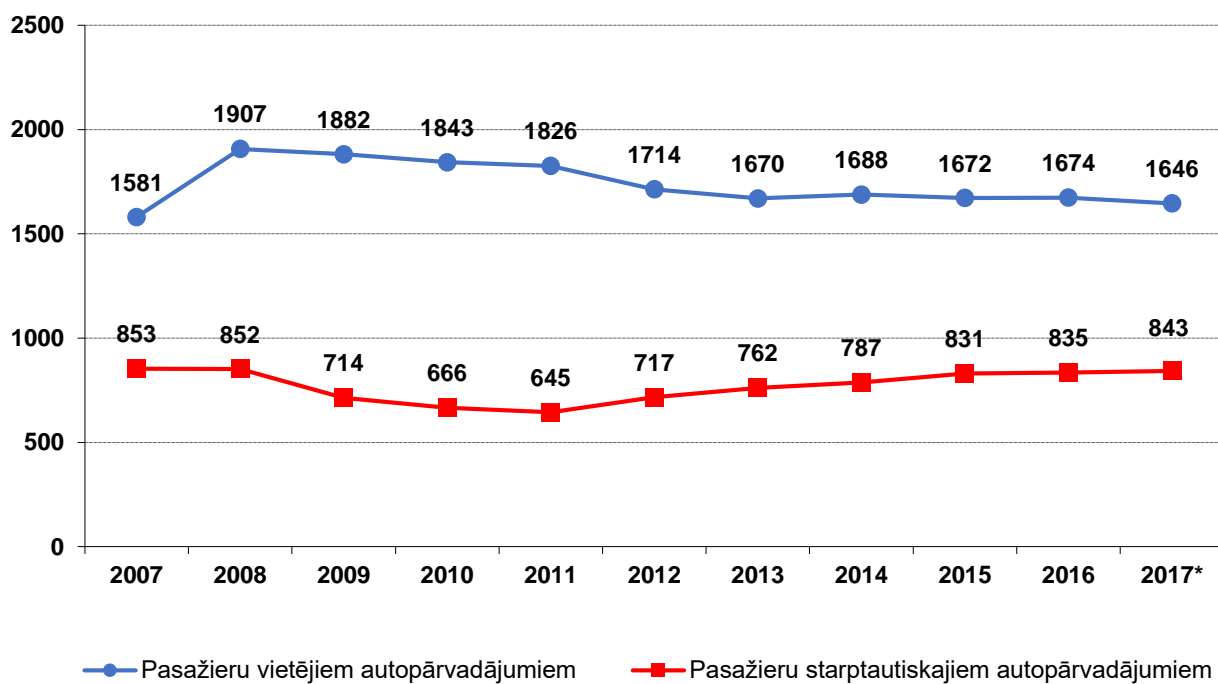

Pasažieru transportlīdzekļi, kuriem izsniegtas licences kartītes un Kopienas atļaujas kopijas

* dati uz 2017.gada 1.maiju