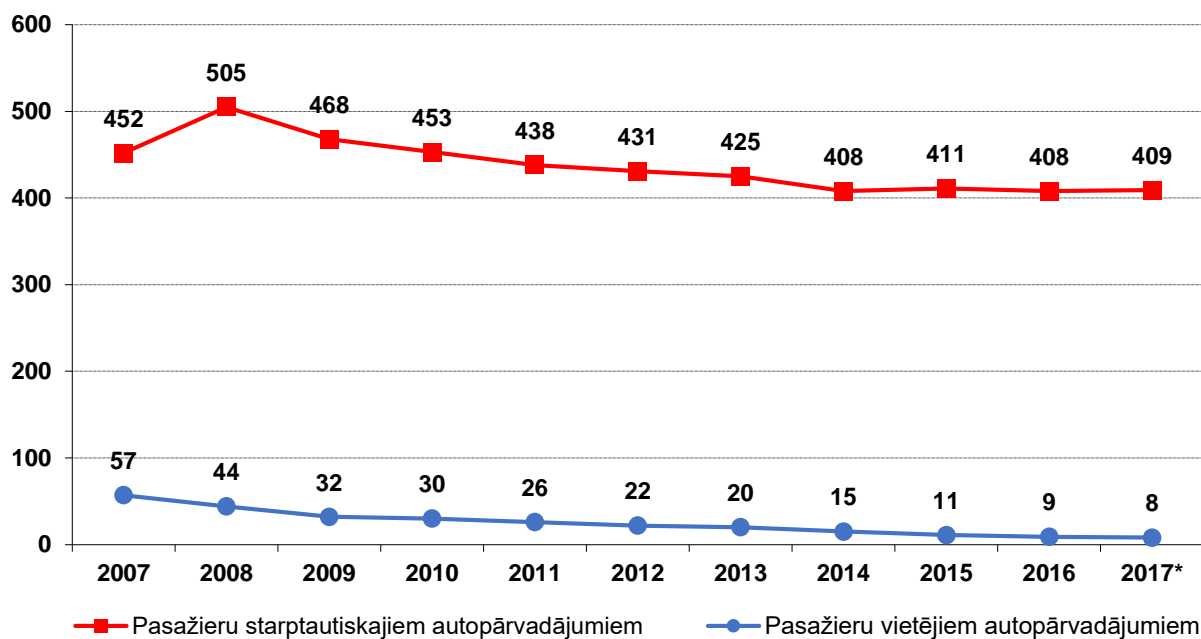

2. Pasažieru pārvadājumi

Licencēto pasažieru autopārvadātāju skaits Latvijā

* dati uz 2017.gada 1.maiju