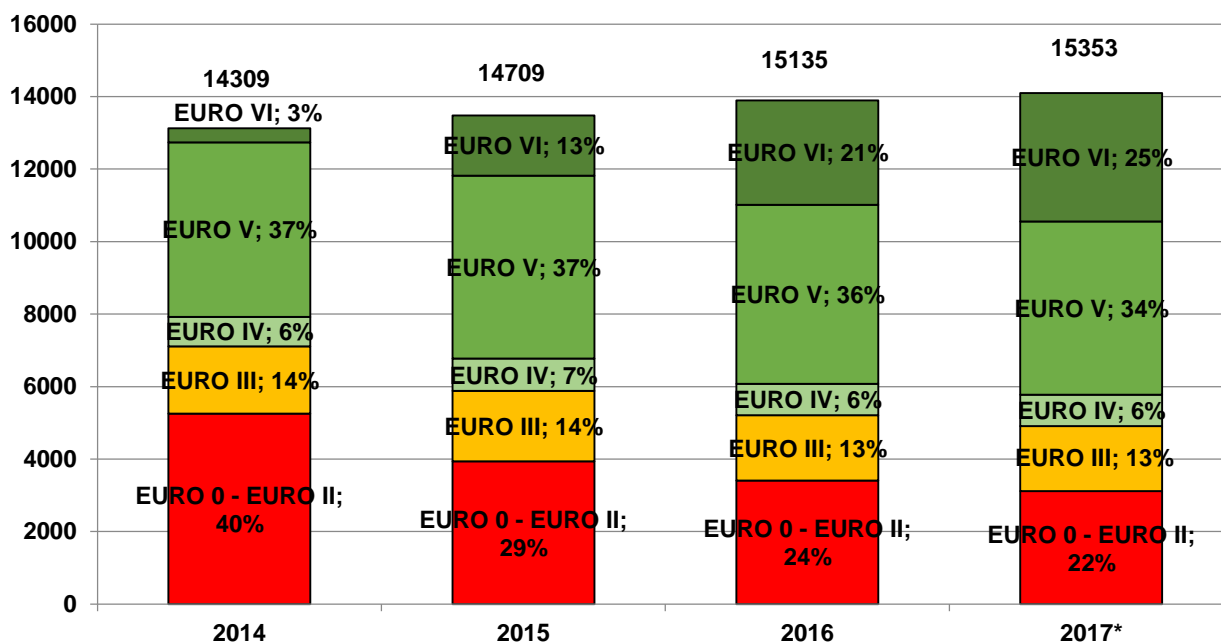

Autotransports Latvijā

Informatīvais materiāls par kravu un pasažieru
komercpārvadājumiem ar autotransportu Latvijā

2017. gada maijs

1. Kravu pārvadājumi

Licencēto kravas autopārvadātāju skaits Latvijā

* dati uz 2017.gada 1.maiju

* dati uz 2017.gada 1.maiju

Kravu apgrozība Latvijas autopārvadātāju veiktajos komercpārvadājumos (milj. tonnkilometri)

avots: LR Centrālā statistikas pārvalde

Autotransporta Direkcija, 2017.gada maijs

2. Pasažieru pārvadājumi