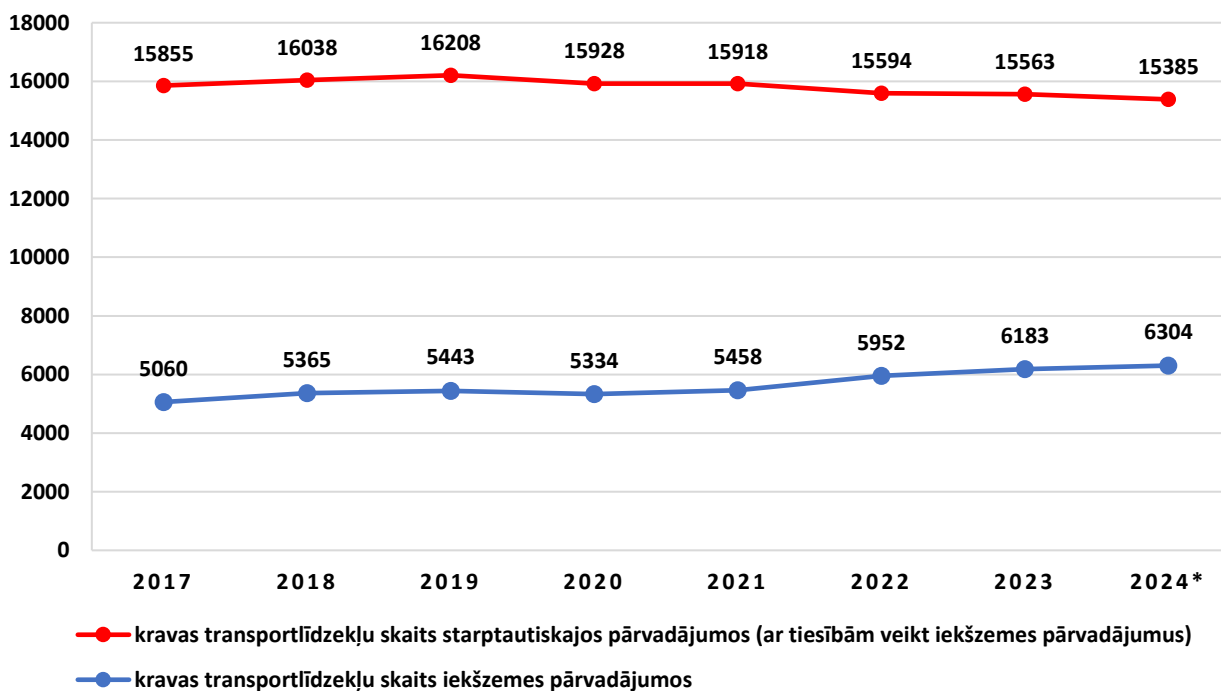

Autotransports Latvijā

Informatīvais materiāls par kravu un pasažieru
komercpārvadājumiem ar autotransportu Latvijā

2024. gada jūlijs

1. Kravu pārvadājumi

Licencēto kravas pārvadātāju skaits Latvijā

* dati uz 30.06.2024

avots: ATD

Licencēto kravas transportlīdzekļu skaits Latvijā

* dati uz 30.06.2024

avots: ATD

Starptautiskajos pārvadājumos (ar tiesībām veikt iekšzemes pārvadājumus) izmantojamo kravas transportlīdzekļu sadalījums pa ekoloģiskajām klasēm