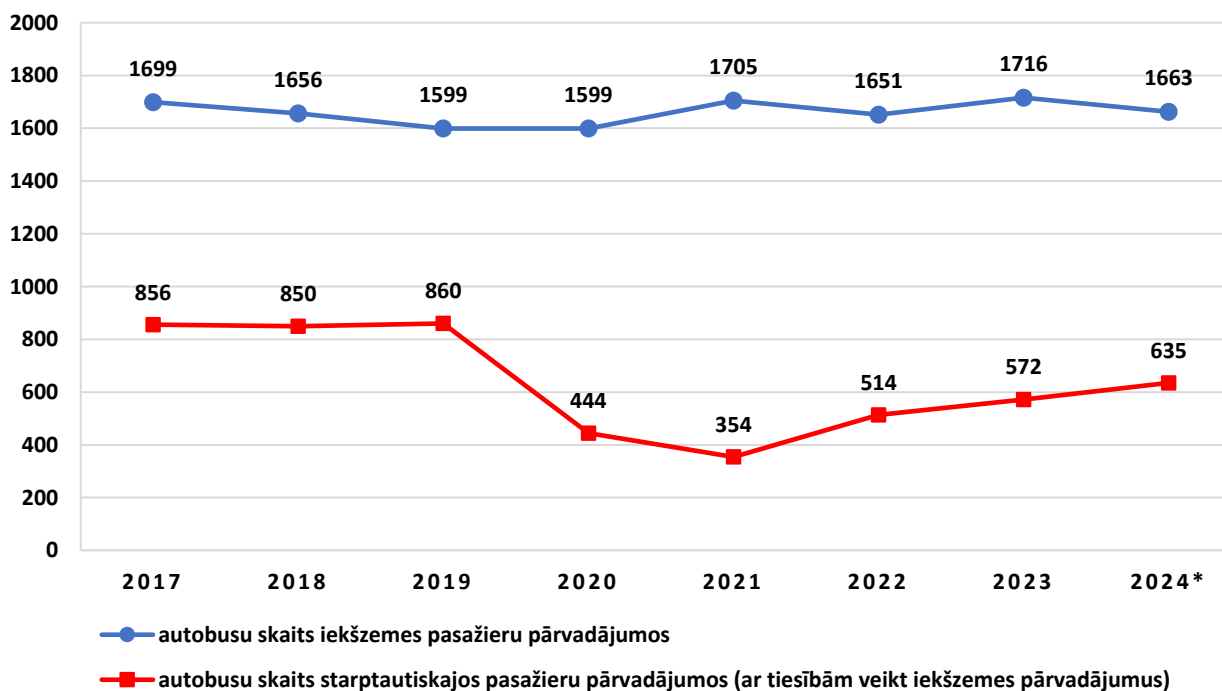

* dati uz 12.07.2024

avots: CSDD

Kravu apgrozījums Latvijas pārvadātāju veiktajos komercpārvadājumos

(milj. tonnkilometri)

avots: Latvijas oficiālās statistikas portāls

2. Pasažieru pārvadājumi

Licencēto pasažieru pārvadātāju skaits Latvijā

* dati uz 30.06.2024

avots: ATD

Licencēto autobusu skaits Latvijā

* dati uz 30.06.2024

avots: ATD

Starptautiskajos pārvadājumos (ar tiesībām veikt iekšzemes pārvadājumus) izmantojamo autobusu sadalījums pa ekoloģiskajām klasēm