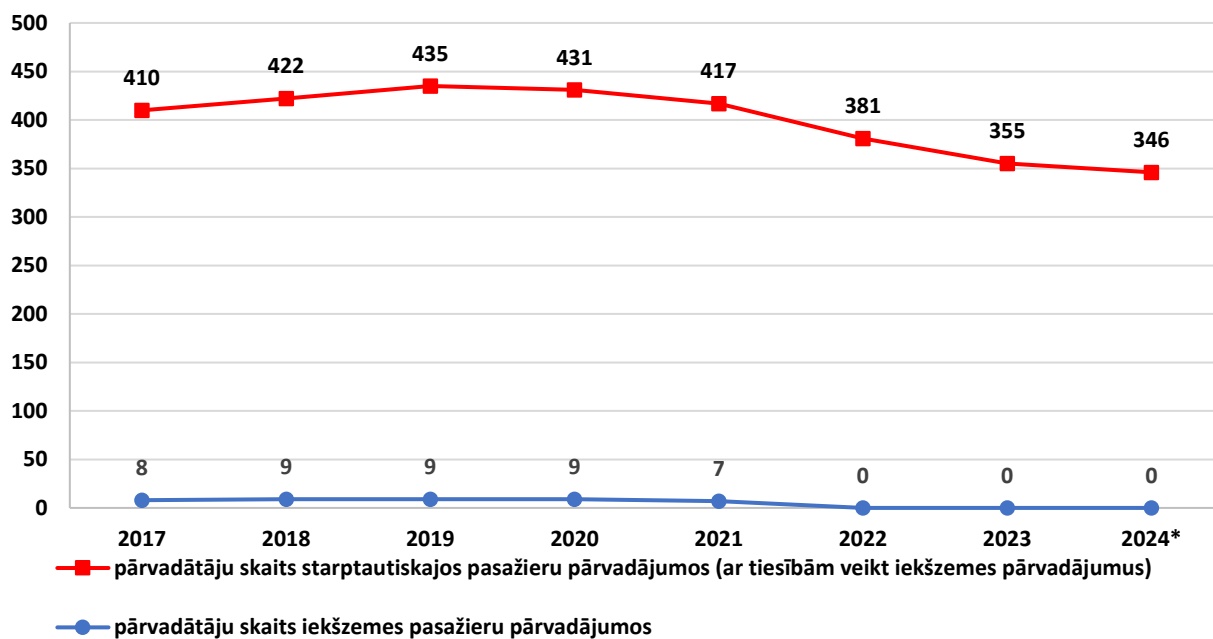

* dati uz 12.07.2024

avots: CSDD

Kravu apgrozījums Latvijas pārvadātāju veiktajos komercpārvadājumos

(milj. tonnkilometri)

avots: Latvijas oficiālās statistikas portāls

2. Pasažieru pārvadājumi

Licencēto pasažieru pārvadātāju skaits Latvijā