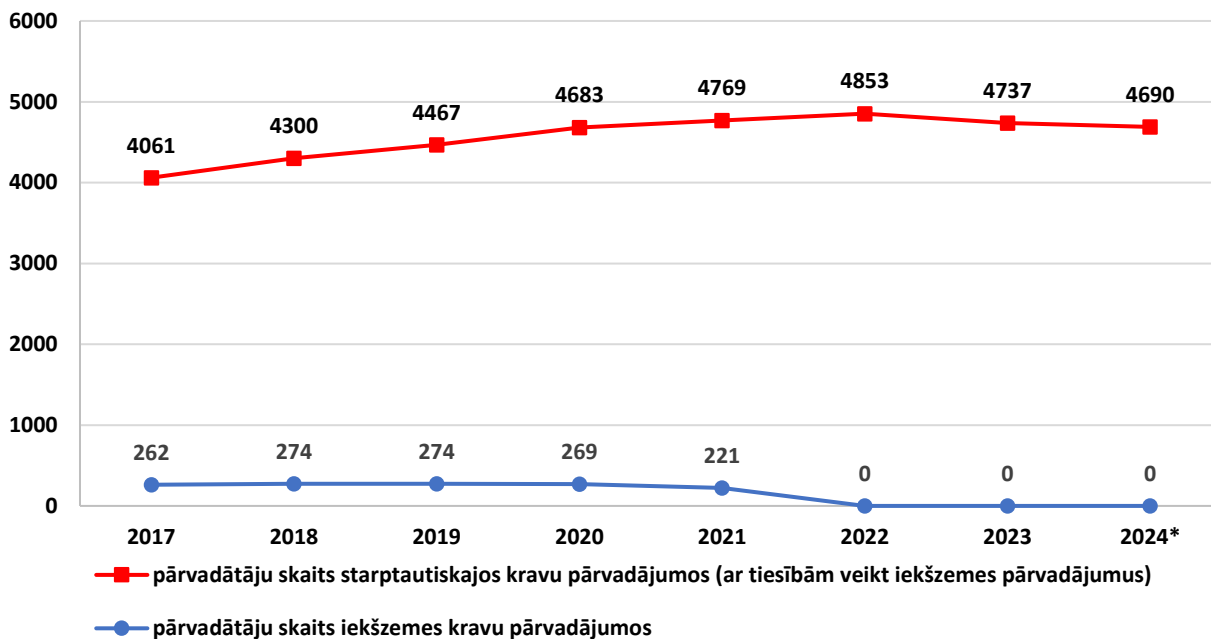

Autotransports Latvijā

Informatīvais materiāls par kravu un pasažieru
komercpārvadājumiem ar autotransportu Latvijā

2024. gada jūlijs

1. Kravu pārvadājumi

Licencēto kravas pārvadātāju skaits Latvijā

* dati uz 30.06.2024

avots: ATD

Licencēto kravas transportlīdzekļu skaits Latvijā

* dati uz 30.06.2024

avots: ATD

Starptautiskajos pārvadājumos (ar tiesībām veikt iekšzemes pārvadājumus) izmantojamo kravas transportlīdzekļu sadalījums pa ekoloģiskajām klasēm